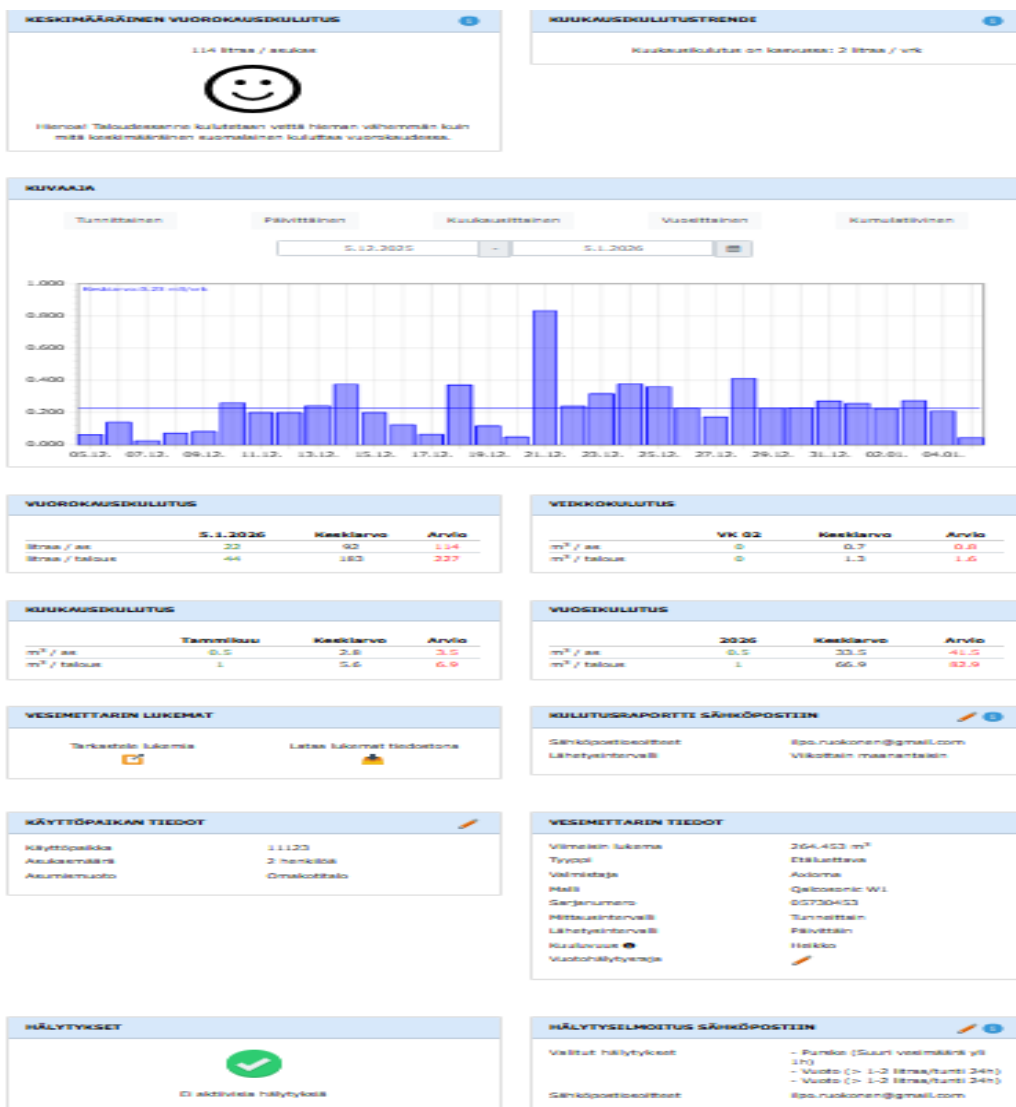

Elimäen Teuroisten seudeun vesiosuuskunta

Oman vesimittarin seuranta ja hälytykset

Voi seurata vedenkulutustasi ja tehdä itsellesi vaikkapa viikkoraportin sekä saada mahdolliset hälytykset omaan puhelimeen seuraavasti.

Selaimessa <https://wmd.wrm-systems.fi/elimaki>

Kirjaudu sisään syöttämällä seuraavat tiedot:

Asiakasnumero:

Vesimittarin sarjanumero:

Asiakasnumeron löydät laskulta

Vesimittarin sarjanumeron mittarista kohdasta S/N:

Raportissa on kynän kuva jonka avulla saa:

-Kulutusraportti sähköpostiin

-Laittaa oman hälytysrajan

-Saada hälytykset sähköpostiin

Lisäksi voit seurata kulutustasi halutulla aikavälillä